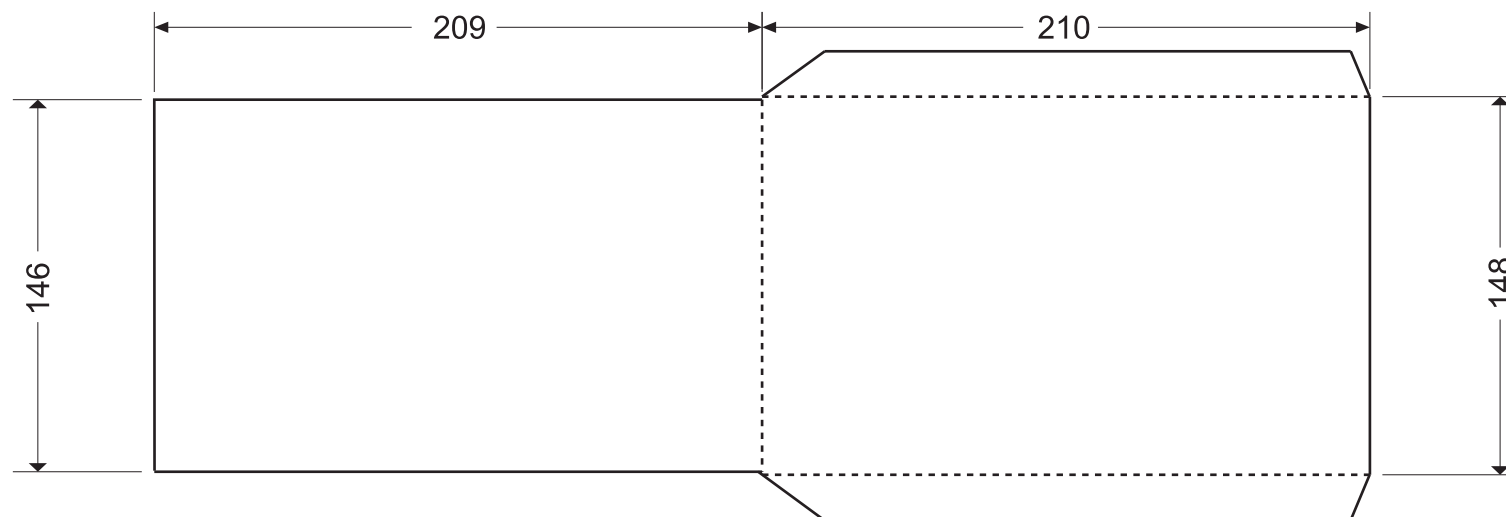

TYP TISKOVINY:	<b>POŠETKA A5</b>		PRINTED PART:	<b>POUCHETTE A5</b>
OZNAČENÍ:	<b>PCD 1 A5</b>		TYPE:	<b>PCD 1 A5</b>
POPIS:	1 x CD, ZÁKLADNÍ PŘEVODNÍ		DESCRIPTION:	1 x CD

■ +3 mm ořez

■ +3 mm bleed

- print side -